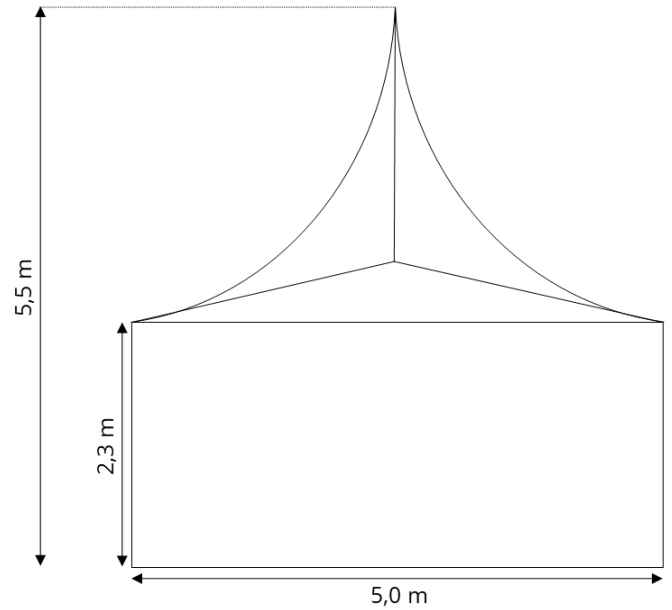

Tält 5x5 meter

Tält/topptält med plats för 15-30 personer.
Självbärande stativ och öppning på valfri sida.

Bygg ihop till önskad storlek på både längden och bredden!

Alla tält du hyr från Evivent är godkända av:
RISE Research Institutes of Sweden

Bord & bänkar
16 personer

Bord & bänkar
32 personer

Bord & stolar
16 personer

Bord & stolar
16 personer

Bord & stolar
28 personer

Bord & stolar
20 personer

Ståbord
25-30 personer

Soffa, sittkub & soffbord
10-15 personer